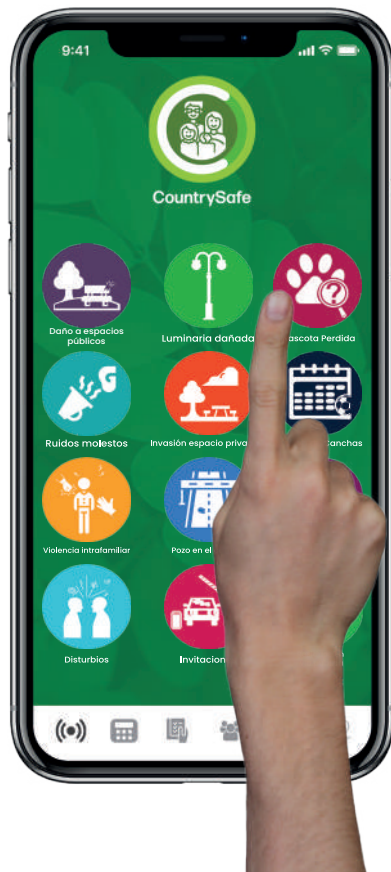

Actividad
sospechosa

CountrySafe

En caso de visualizar
personas extrañas
merodeando las
cercanías del country,
perímetro exterior o
dentro del mismo,
reporte dicha situación
con esta alerta.

Recuerde presionar
el botón durante
tres segundos.

**Área designada:
Personal de Mantenimiento**

CountrySafe

Luminaria
Dañada

Utilice esta opción al evidenciar una luminaria encendida durante el día o una luminaria sin encender durante la noche.

Recuerde presionar el botón durante tres segundos.

Área designada:
Personal de Mantenimiento

CountrySafe

**Mascota
Perdida**

En caso de extraviar a su mascota ó mismo toparse con una en busca de ayuda, oprima esta opción y la guardia del barrio será notificada.

Recuerde presionar el botón durante tres segundos.

**Área designada:
Guardia**

CountrySafe

Violencia
Intrafamiliar

Utilice esta opción
para denunciar violencia
de género, entre padres
e hijos, abuso sexual,
entre otros.